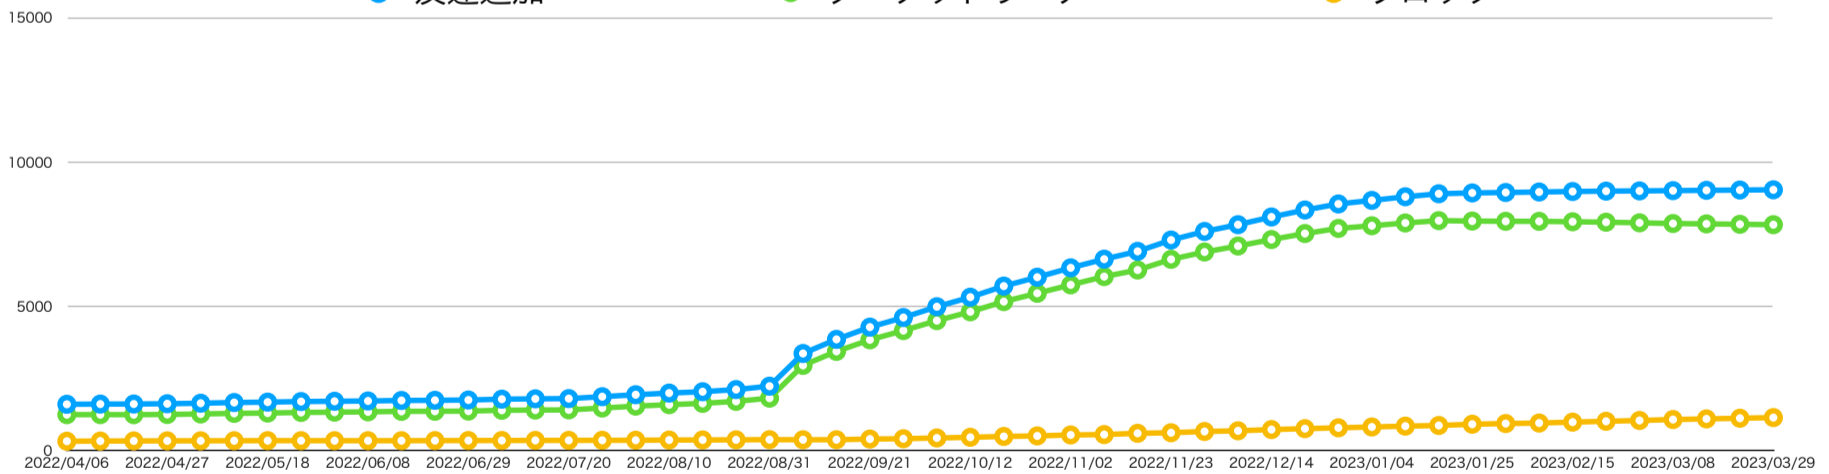

● 友達追加
● ターゲットリーチ
● ブロック