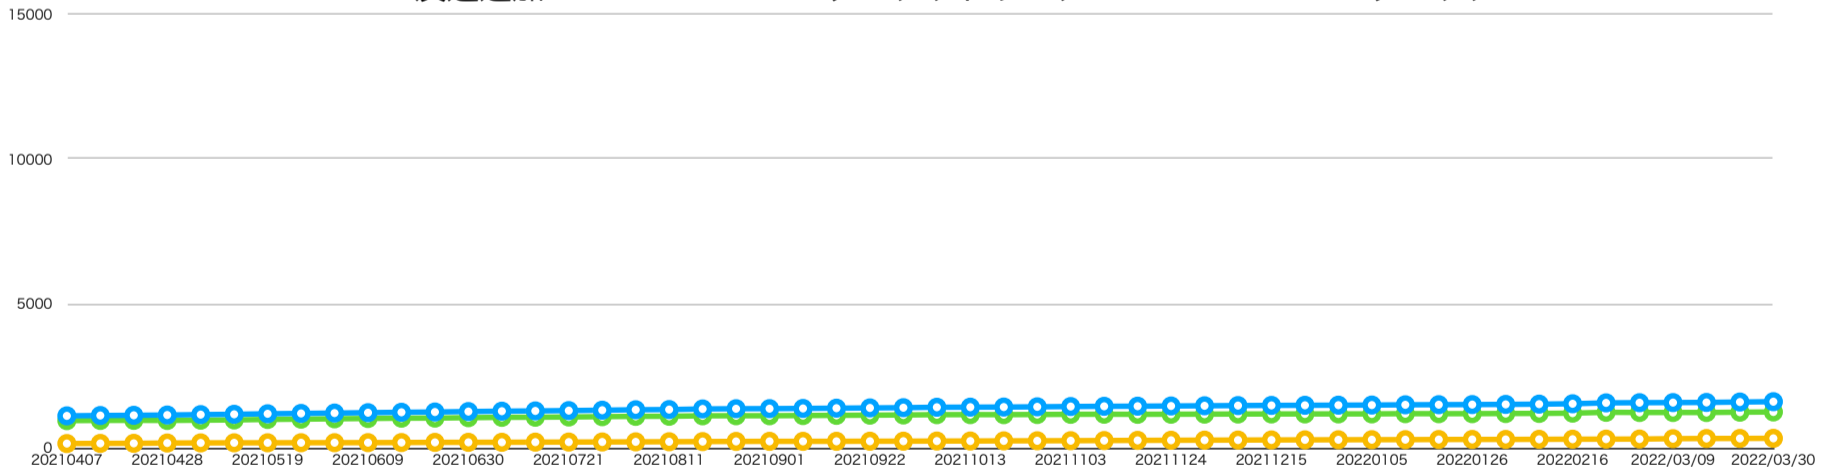

● 友達追加
● ターゲットリーチ
● ブロック