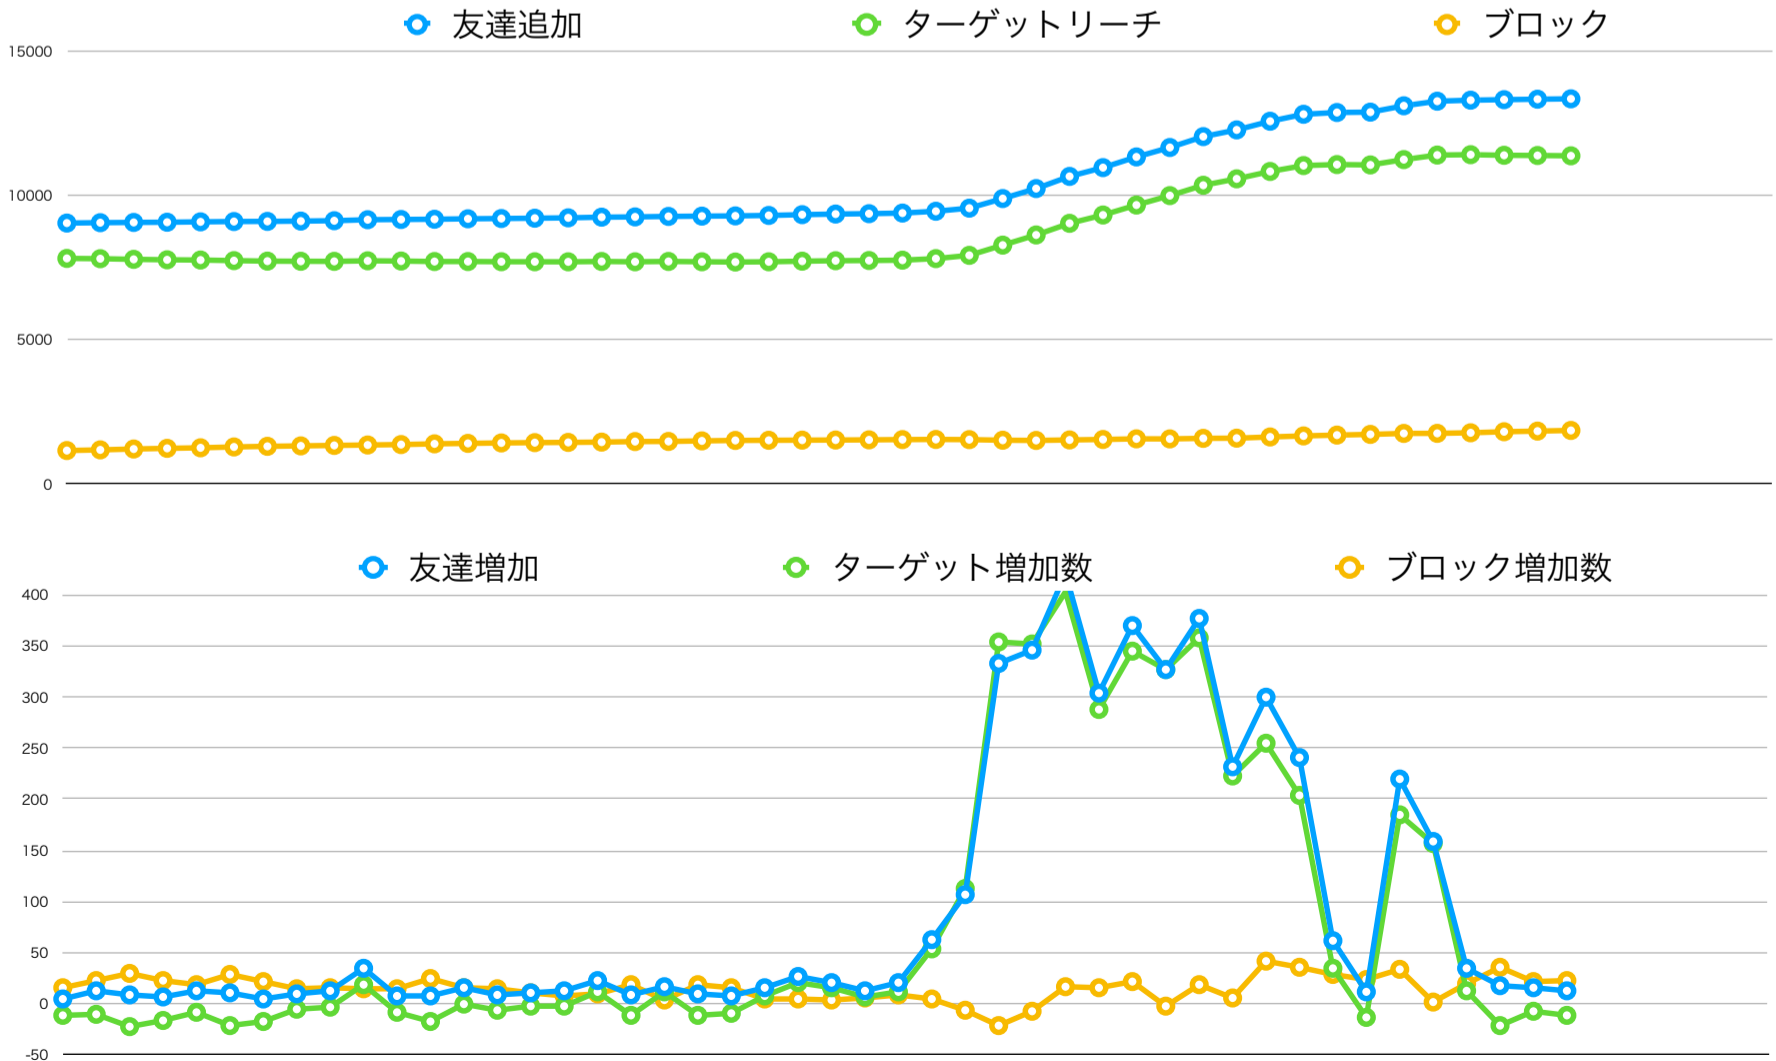

令和5年度のLINEスモリバ友達数・配信内容資料

| 友達追加：LINEで友達登録してくれた人、ターゲットリーチ：実際に届いている人、ブロック：友達登録を解除した人 | | | | | | | 配信内容 | 配信内容 (別日) | 配信回数 | 記事数 | 独自記事 |
|---|-------|----------|------|------|----------|---------|--|-----------------|------|-----|------|
| 日にち | 友達追加 | ターゲットリーチ | ブロック | 友達増加 | ターゲット増加数 | ブロック増加数 | | | | | |
| 2023/04/05 | 9047 | 7823 | 1170 | 5 | -11 | 16 | 停車場通り商店会通信、お店紹介 (屋根外壁リフォーム)、よさこいチーム紹介 | | 1 | 3 | 2 |
| 2023/04/12 | 9060 | 7813 | 1193 | 13 | -10 | 23 | 図書館こども多言語イベント | | 1 | 1 | |
| 2023/04/19 | 9069 | 7791 | 1223 | 9 | -22 | 30 | 三愛会商店会セール、NESToトリート、里山ぐるぐるツアー | | 1 | 3 | |
| 2023/04/26 | 9076 | 7775 | 1246 | 7 | -16 | 23 | おがわんプロジェクト紹介、小川宿コウリン取材 | | 1 | 2 | 2 |
| 2023/05/03 | 9089 | 7767 | 1265 | 13 | -8 | 19 | 5月レポート、石蔵でお弁当・カフェタイム！、子どもも大人も楽しむ図書館まつり | | 1 | 3 | 1 |
| 2023/05/10 | 9100 | 7746 | 1294 | 11 | -21 | 29 | カメラを持って、まちあるき！、大豆を味わう暮らしを楽しむ！ | | 1 | 2 | |
| 2023/05/17 | 9105 | 7729 | 1316 | 5 | -17 | 22 | 小さなマーケットが縁をつなく、じゃがいも掘って、いただきます！ | | 1 | 2 | |
| 2023/05/24 | 9115 | 7724 | 1331 | 10 | -5 | 15 | 第3期若者未来会議通信、祭りをドン！ドン！盛り上げよう！ | | 1 | 2 | 1 |
| 2023/05/31 | 9128 | 7721 | 1347 | 13 | -3 | 16 | 商店会クーポンでお得なお買い物！、学校跡地をまちのキャンパスに！ | | 1 | 2 | 1 |
| 2023/06/07 | 9163 | 7740 | 1362 | 35 | 19 | 15 | スモリバ6月レポート、星夢ちゃんポロシャツ販売します！、里山で、石蔵で、音楽を堪能、停車場通り商店会通信 (寿し忠記事) | | 1 | 3 | 1 |
| 2023/06/14 | 9171 | 7732 | 1377 | 8 | -8 | 15 | 第3期若者未来会議通信 | | 1 | 1 | 1 |
| 2023/06/21 | 9179 | 7715 | 1402 | 8 | -17 | 25 | 新地域おこし協力隊紹介 | | 1 | 2 | 2 |
| 2023/06/28 | 9195 | 7715 | 1418 | 16 | 0 | 16 | ヘムカリス園オープン、里山満喫スタンプラリー、親子で楽しむお話し会、Alldayマルシェ、強い女音楽ライブ、茄子おやじ音楽ライブ | | 1 | 6 | 1 |
| 2023/07/05 | 9204 | 7709 | 1433 | 9 | -6 | 15 | 7月レポート、本格能教室、七夕まつり | | 1 | 3 | 1 |
| 2023/07/12 | 9215 | 7707 | 1444 | 11 | -2 | 11 | 石蔵座、造園ワークショップ、TOIKIBAパーティ、イベリア音楽演奏会、三愛会商店会セール | | 1 | 5 | |
| 2023/07/19 | 9228 | 7705 | 1452 | 13 | -2 | 8 | 楳イベント、七夕まつりステージイベント、プリスクール珈琲インタビュー | | 1 | 3 | 1 |
| 2023/07/26 | 9251 | 7717 | 1462 | 23 | 12 | 10 | 七夕祭り出店紹介 (縁つなくMARKET、撮影会、募金活動、石蔵カフェ、和紙まつり)、ヨーガトリート | | 1 | 6 | |
| 2023/08/02 | 9260 | 7706 | 1481 | 9 | -11 | 19 | 8月レポート (七夕祭り)、農家と日本酒を楽しむ夕べ、UECHUオープニングイベント | | 1 | 3 | 1 |
| 2023/08/09 | 9277 | 7718 | 1485 | 17 | 12 | 4 | ラブファーマーズカンファレンス、ラジコンカーレース、楳イベント、鬼瓦体験 | | 1 | 4 | |
| 2023/08/16 | 9287 | 7707 | 1504 | 10 | -11 | 19 | 特産品販売所オープン、おがわん通信vol.1 | | 1 | 2 | 1 |
| 2023/08/23 | 9295 | 7698 | 1520 | 8 | -9 | 16 | 石蔵座、UECHUコーヒーイベント、北裏MUSICBAR | 訂正文を流す | 2 | 3 | |
| 2023/08/30 | 9311 | 7706 | 1525 | 16 | 8 | 5 | オガトーイベント、小川町地酒めぐり | | 1 | 2 | |
| 2023/09/06 | 9338 | 7727 | 1530 | 27 | 21 | 5 | 9月レポート、クーポンお知らせ、子ども食堂上映会、縁つなくMARKET、石蔵リフレッシュ、石蔵上映会 | | 1 | 6 | 1 |
| 2023/09/13 | 9359 | 7743 | 1534 | 21 | 16 | 4 | 移住子育てイベント、若者未来会議イベント | | 1 | 2 | |
| 2023/09/20 | 9372 | 7750 | 1540 | 13 | 7 | 6 | 有機農業入門講座、UECHUコーヒーイベント、スウェーデン視察報告会、久保農園インタビュー | | 1 | 4 | 1 |
| 2023/09/27 | 9393 | 7762 | 1549 | 21 | 12 | 9 | UECHUイタリアン、小川まちゼミ、栄大生カフェ | | 1 | 3 | 1 |
| 2023/10/04 | 9456 | 7816 | 1554 | 63 | 54 | 5 | 10月レポート、強い女ライブ、鴻倫企画 | | 1 | 3 | 1 |
| 2023/10/11 | 9563 | 7929 | 1548 | 107 | 113 | -6 | スモリバクーポン開始案内 | スモリバLINEクーポン第1回 | 2 | 2 | |
| 2023/10/18 | 9896 | 8283 | 1527 | 333 | 354 | -21 | 楳自転車ツアー、木工アートショー、マサイトーク、北裏St.MUSICBAR、生き物探イベント、下里分校秋祭り、ハロウィンウォーク、おがわマスターになる！ | | 1 | 8 | |
| 2023/10/25 | 10242 | 8635 | 1520 | 346 | 352 | -7 | UECHUコーヒーイベント、UECHUこども食堂、UECHU空き家対策セミナー、商工祭、ワイン祭り、蚕の市、農業遺産講演会、農業祭 | スモリバLINEクーポン第2回 | 2 | 9 | |
| 2023/11/01 | 10663 | 9038 | 1537 | 421 | 403 | 17 | 11月レポート (未来会議イベントレポート) 雑穀の夕べ、自然と触れ合うツアー | | 1 | 3 | 1 |
| 2023/11/08 | 10967 | 9326 | 1553 | 304 | 288 | 16 | 小川和紙フェスティバル、おがわ学フォーラム | スモリバLINEクーポン第3回 | 2 | 3 | 1 |
| 2023/11/15 | 11337 | 9671 | 1575 | 370 | 345 | 22 | 楳食イベント、マルシェ・おがわまち、北裏St.フェス、Chugの紹介 | | 1 | 4 | 1 |
| 2023/11/22 | 11664 | 9998 | 1573 | 327 | 327 | -2 | NESToガムランイベント、UECHUこども食堂、絹玲庵記事 | スモリバLINEクーポン第4回 | 2 | 4 | 1 |
| 2023/11/29 | 12041 | 10356 | 1592 | 377 | 358 | 19 | 福引元氣市、小川和紙マラソン、アンサンブルシリウス | | 1 | 3 | 1 |
| 2023/12/06 | 12273 | 10579 | 1598 | 232 | 223 | 6 | 12月レポート、三愛会花苗、玉成舎マーケット、UECHU縄文体験、北裏ミュージックバー、NESToモノづくりワークショップ | スモリバLINEクーポン第5回 | 1 | 7 | 1 |
| 2023/12/13 | 12573 | 10834 | 1640 | 300 | 255 | 42 | 鴻倫クリスマス会、鬼瓦体験、小川町フォトコンテスト、3町村フォトコン | | 1 | 4 | |
| 2023/12/20 | 12814 | 11038 | 1676 | 241 | 204 | 36 | アントレプレナープログラム、地域おこし協力隊募集 | | 1 | 2 | |
| 2023/12/27 | 12876 | 11073 | 1705 | 62 | 35 | 29 | 新春大護摩祈願、原色赤祭り、石蔵ア・カベラコンサート、「ワタシタチハニンゲンダ」上映会/仮放免の子どもたちの絵画作文展 | | 1 | 4 | 1 |
| 2024/01/03 | 12888 | 11060 | 1729 | 12 | -13 | 24 | 新年挨拶、スモリバクーポンお知らせ、若者未来会議イベント | スモリバLINEクーポン 新春 | 2 | 4 | 1 |
| 2024/01/10 | 13108 | 11245 | 1763 | 220 | 185 | 34 | 楳かきき・楳むき体験、空き店舗内覧会 | | 1 | 2 | 1 |
| 2024/01/17 | 13267 | 11402 | 1765 | 159 | 157 | 2 | 商店会クーポン、ネパール料理教室、WildleafQuest3-4 | | 1 | 3 | |
| 2024/01/24 | 13302 | 11415 | 1785 | 35 | 13 | 20 | クーポンアンケート、協力隊紹介 | | 1 | 2 | 1 |
| 2024/01/31 | 13320 | 11394 | 1821 | 18 | -21 | 36 | 普光寺節分会、カフェたゆたふOPEN、アントレプレナー販売会、おがわ学セミナー | | 1 | 4 | |
| 2024/02/07 | 13336 | 11387 | 1843 | 16 | -7 | 22 | WildleafQuest5、味噌づくりWS、パトリア上映会 | | 1 | 3 | |
| 2024/02/14 | 13349 | 11376 | 1866 | 13 | -11 | 23 | 2月レポート、酒蔵まつり、有機農業入門講座 | | 1 | 3 | 1 |
| 2024/02/21 | | | | | | | | | | | |
| 2024/02/28 | | | | | | | | | | | |
| 2024/03/06 | | | | | | | | | | | |
| 2024/03/13 | | | | | | | | | | | |
| 2024/03/20 | | | | | | | | | | | |
| 2024/03/27 | | | | | | | | | | | |
| | | | | | | | | | 配信回数 | 記事数 | 独自記事 |
| | | | | | | | | | 52 | 155 | 31 |