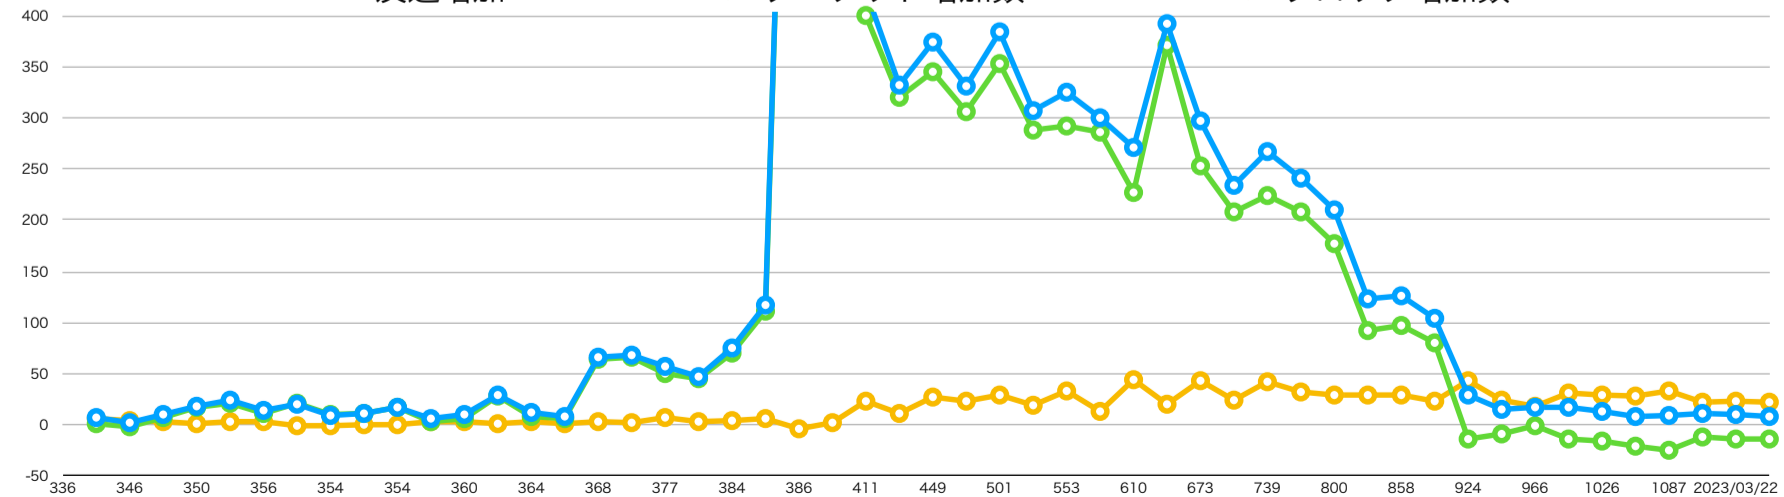

● 友達増加
● ターゲット増加数
● ブロック増加数