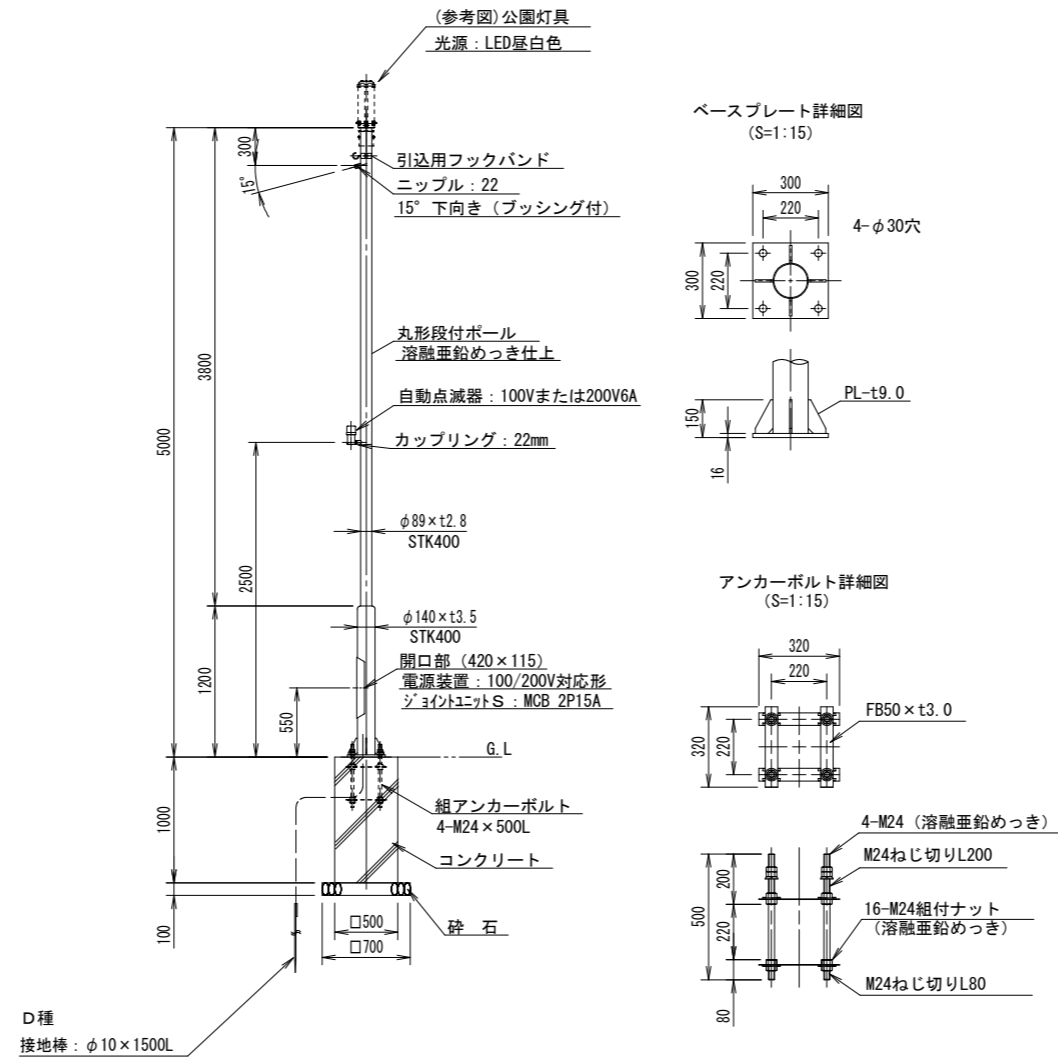

照明柱姿図 (10m埋込) S=1/30

照明柱姿図 (5mベース式) S=1/30

照明柱姿図 (4.7m埋込) S=1/30