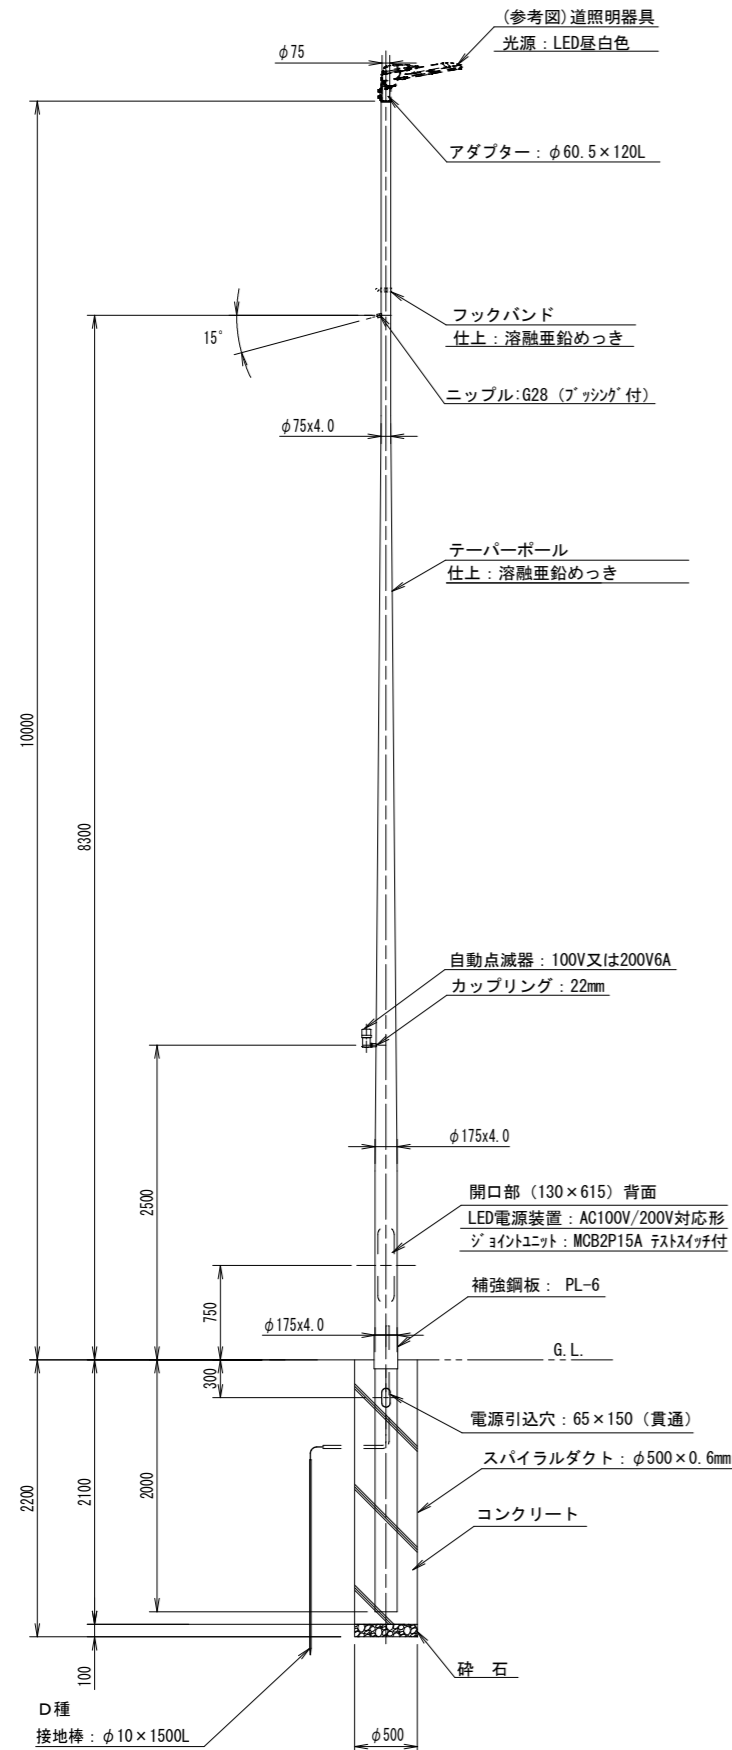

照明柱姿図 (10m埋込) S=1/30

照明柱姿図 (5mベース式) S=1/30

照明柱姿図 (4.7m埋込) S=1/30