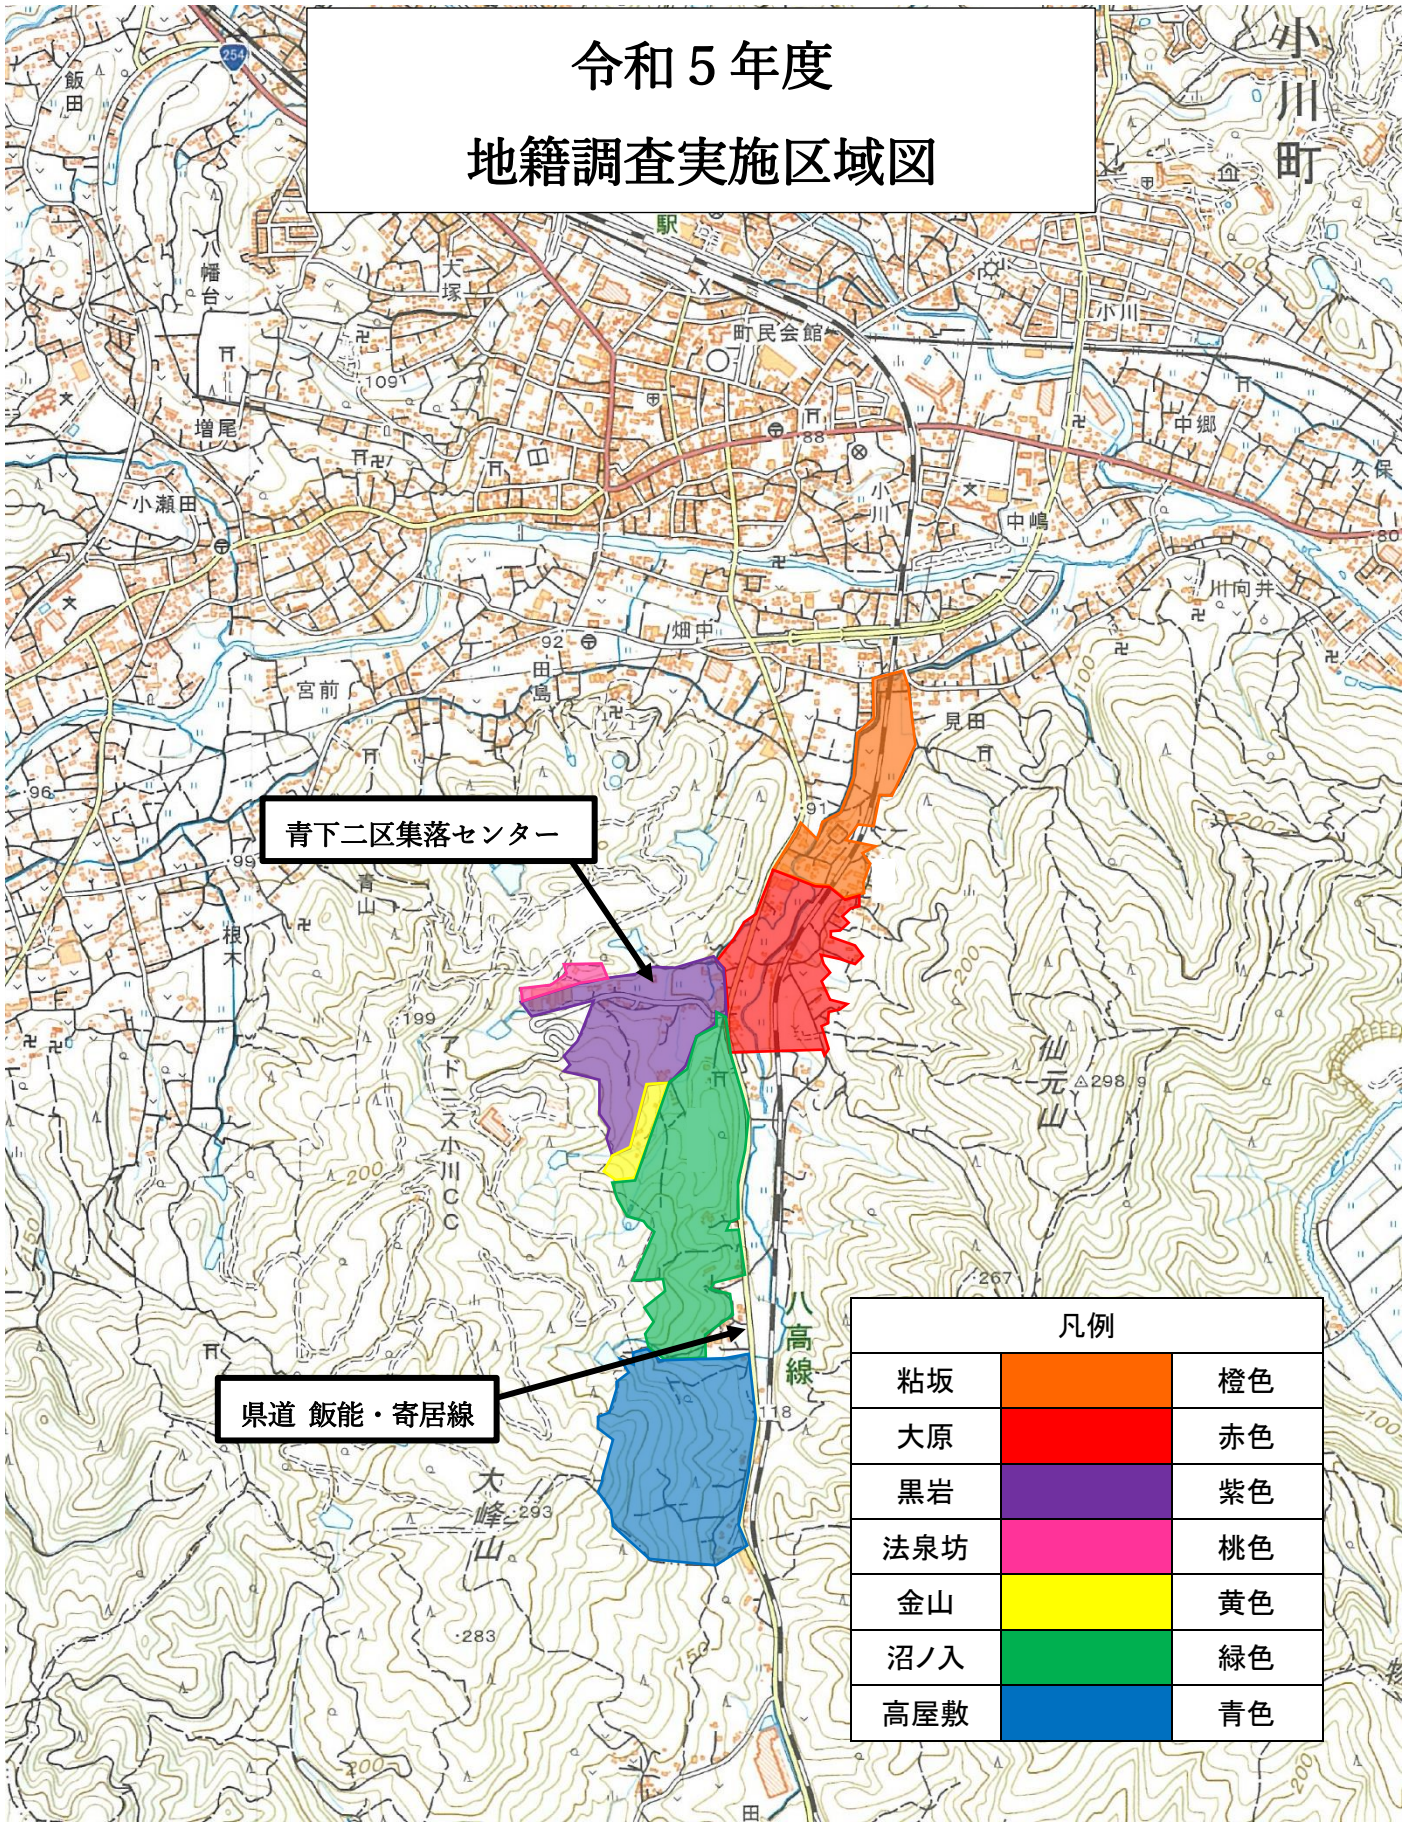

令和5年度 地籍調査実施区域図

青下二区集落センター

県道 飯能・寄居線

凡例		
粘坂		橙色
大原		赤色
黒岩		紫色
法泉坊		桃色
金山		黄色
沼ノ入		緑色
高屋敷		青色