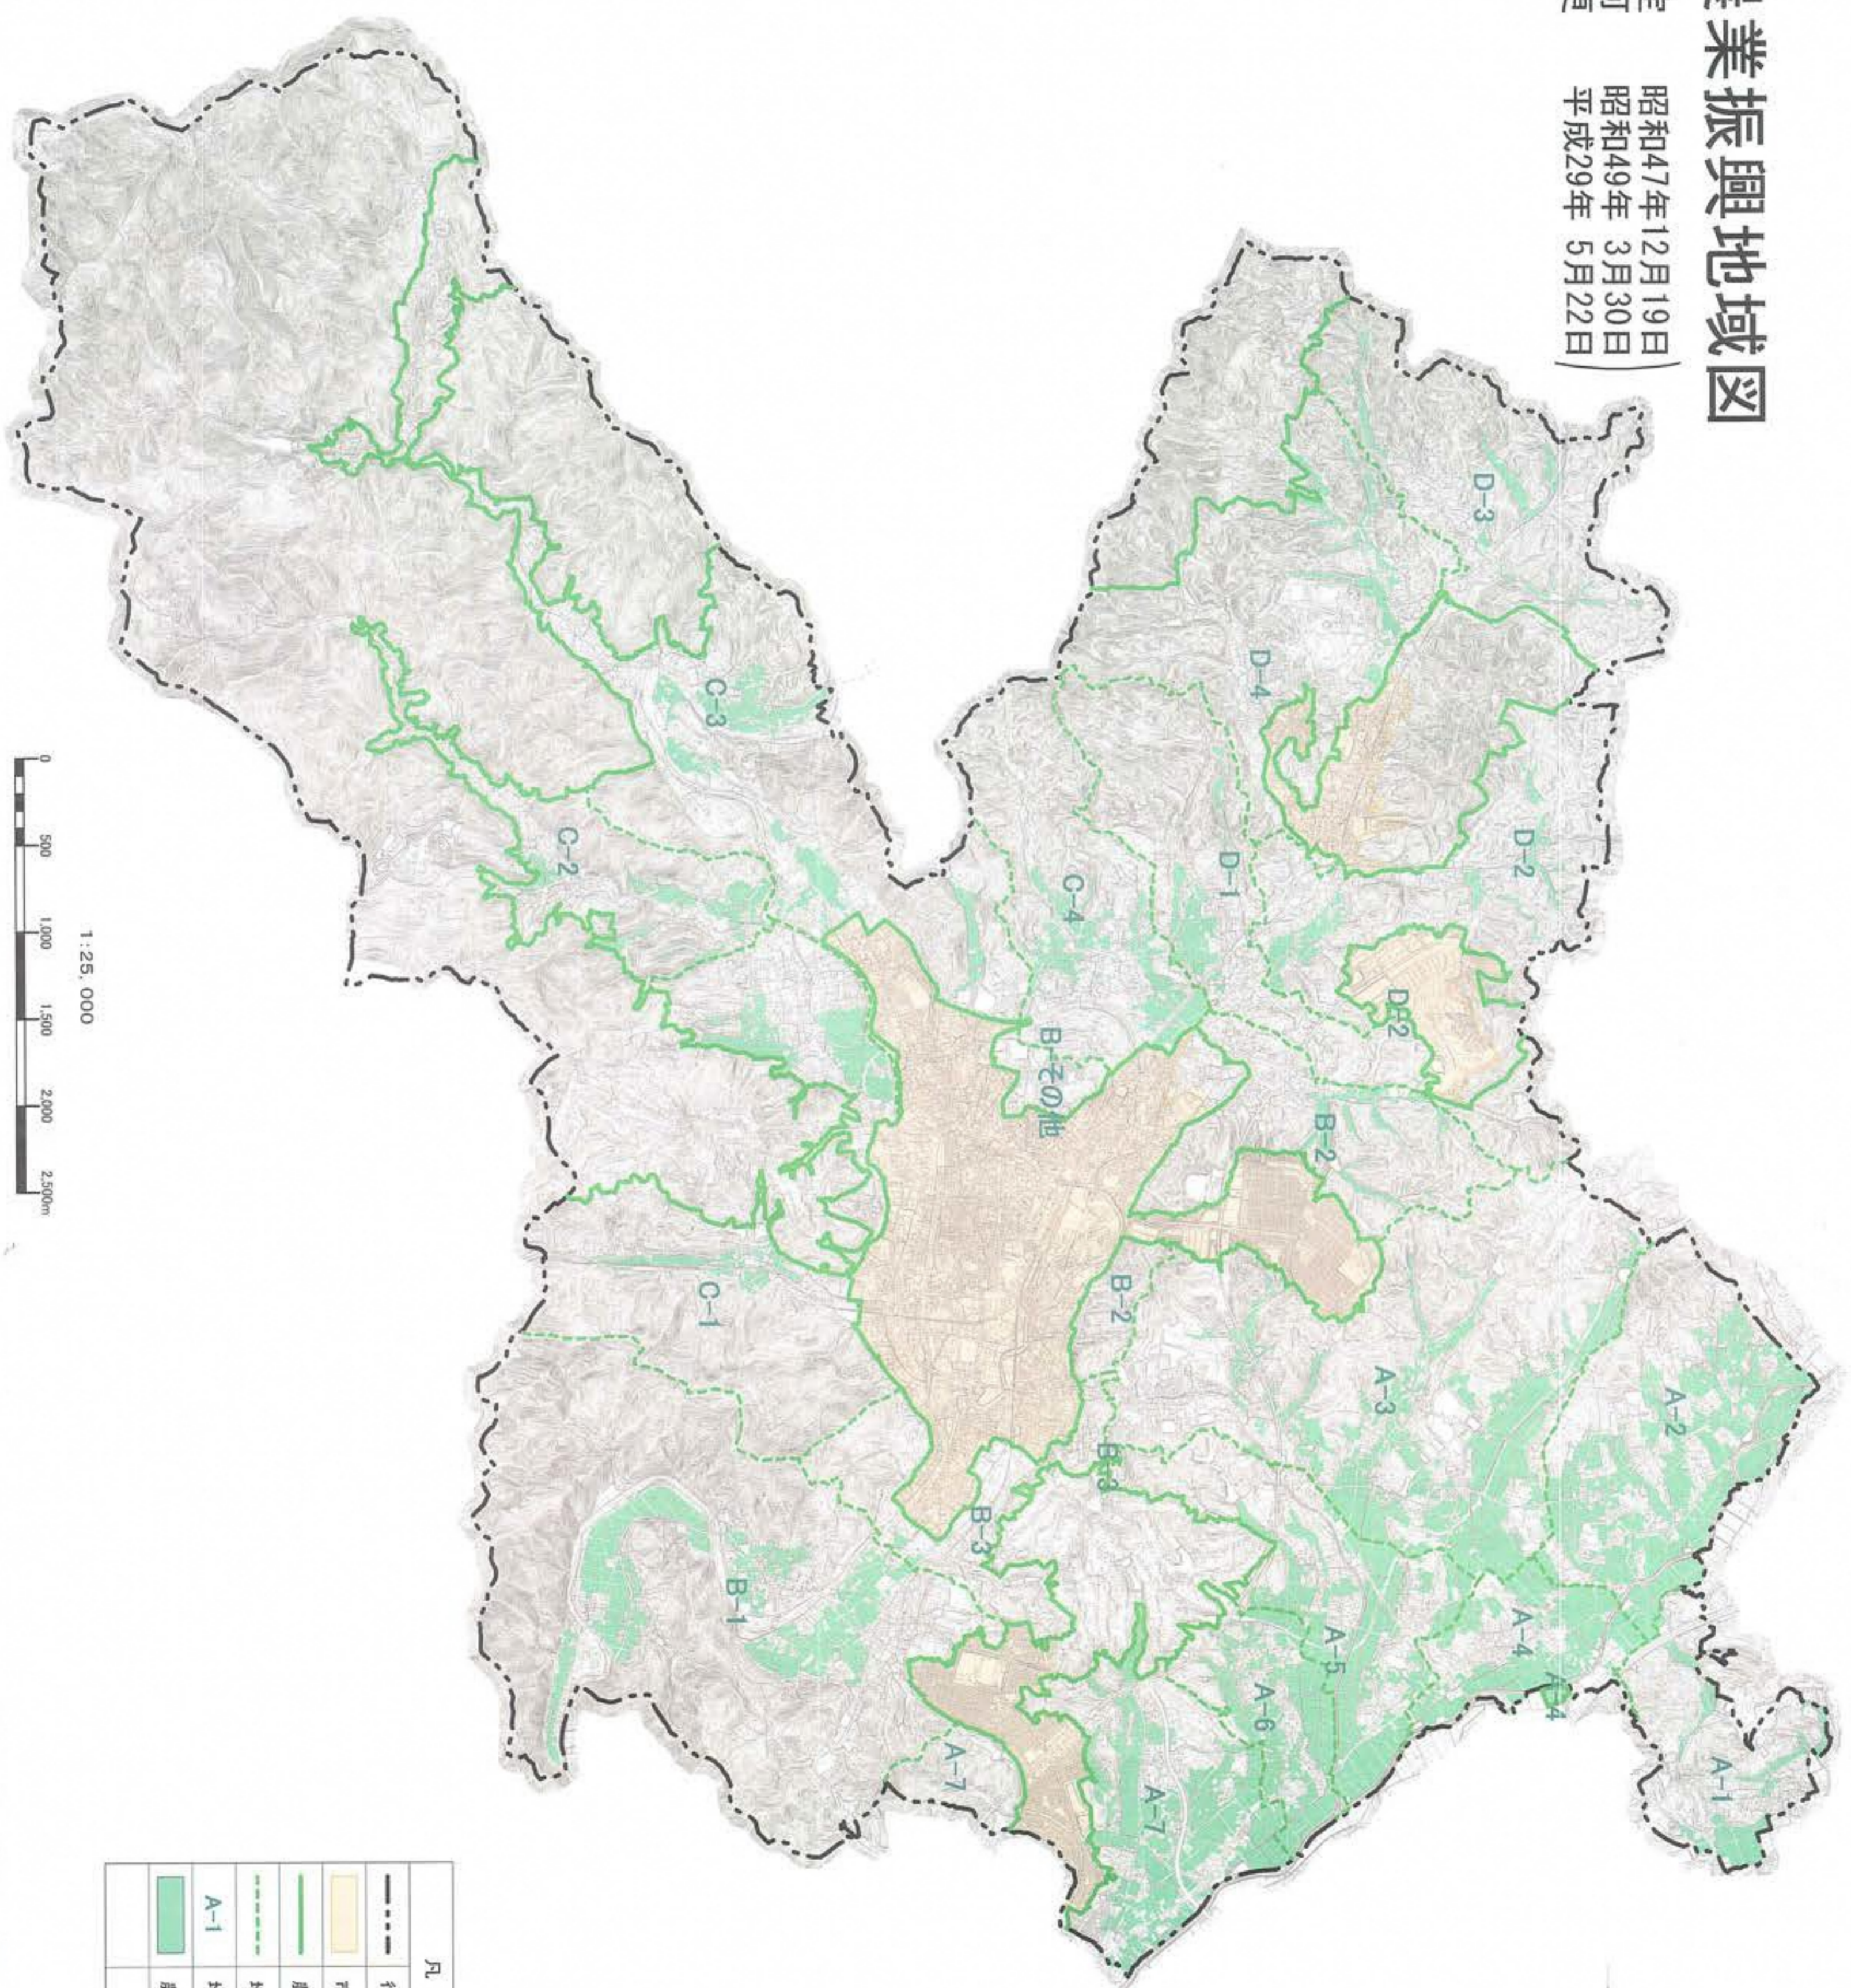

小川農業振興地域図

地域指定
 計画認可
 変更
 昭和47年12月19日
 昭和49年 3月30日
 平成29年 5月22日

凡 例	
—	行政界
—	市街化区域
—	農業振興地域
—	地区界
A-1	地区番号
■	農用地