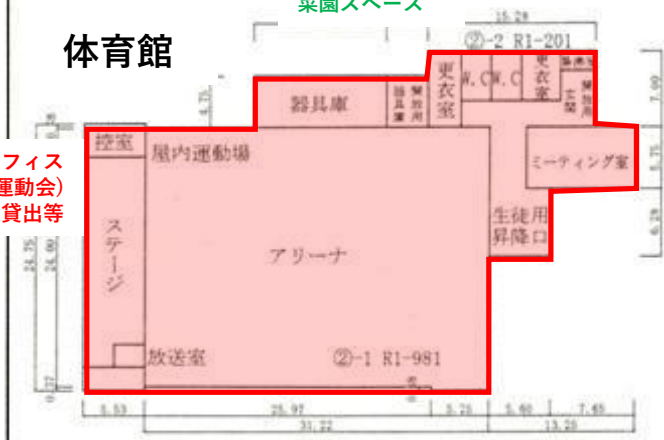

旧上野台中学校建物の整備イメージ

校舎棟 1F

ヒアリング中

モノづくり
ワークスペース

コワーキング
スペース

校舎棟2F

ミーティングルーム
(飲食可、給湯設備
付き)

●内装改修予定箇所

活用内容がある部分 (予定)

※理由を付して、変更可能

●内装改修対象外 (入居者により実施)

入居予定あり

入居ヒアリング中

※色付けがしていない部分は、今後入居者を募集することや、コワーキングスペース利用者のリモート会議室として活用することを想定しています。理由を付して、内装改修予定箇所に変更可能です。

体育館

サテライトオフィス
イベント(企業運動会)
地域への貸出等

部室棟

ヒアリング中 更衣室
(シャワーブース有)

校舎棟3F

サテライトオフィス
スクール (介護者養成・IT)

解体予定

プール専用付属室