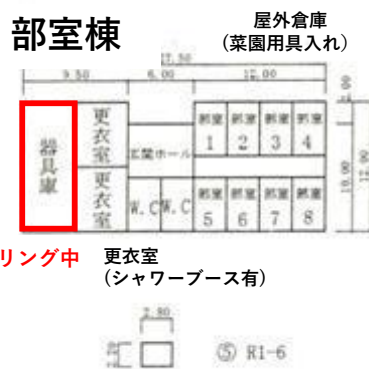

旧上野台中学校建物の整備イメージ

校舎棟 1F

ヒアリング中

モノづくり
ワークスペース

コワーキング
スペース

校舎棟2F

ミーティングルーム
(飲食可、給湯設備
付き)

●内装改修予定箇所

活用内容がある部分 (予定)

※理由を付して、変更可能

●内装改修対象外 (入居者により実施)

入居予定あり

入居ヒアリング中

※色付けがしていない部分は、今後入居者を募集することや、コワーキングスペース利用者のリモート会議室として活用することを想定しています。理由を付して、内装改修予定箇所に変更可能です。

体育館

サテライトオフィス
イベント(企業運動会)
地域への貸出等

部室棟

ヒアリング中 更衣室
(シャワーブース有)

校舎棟3F

サテライトオフィス
スクール (介護者養成・IT)

解体予定

プール専用付属室