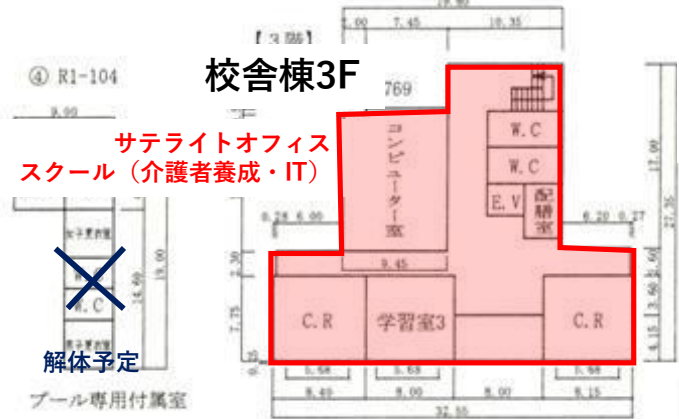

旧上野台中学校建物の整備イメージ

校舎棟 1F

ヒアリング中

モノづくり
ワークスペース

コワーキング
スペース

校舎棟2F

ミーティングルーム
(飲食可、給湯設備
付き)

●内装改修予定箇所

活用内容がある部分 (予定)

※理由を付して、変更可能

●内装改修対象外 (入居者により実施)

入居予定あり

入居ヒアリング中

※色付けがしていない部分は、今後入居者を募集することや、コワーキングスペース利用者のリモート会議室として活用することを想定しています。理由を付して、内装改修予定箇所に変更可能です。

体育館

サテライトオフィス
イベント(企業運動会)
地域への貸出等

部室棟

ヒアリング中 更衣室
(シャワーブース有)

校舎棟3F

サテライトオフィス
スクール (介護者養成・IT)

解体予定

プール専用付属室