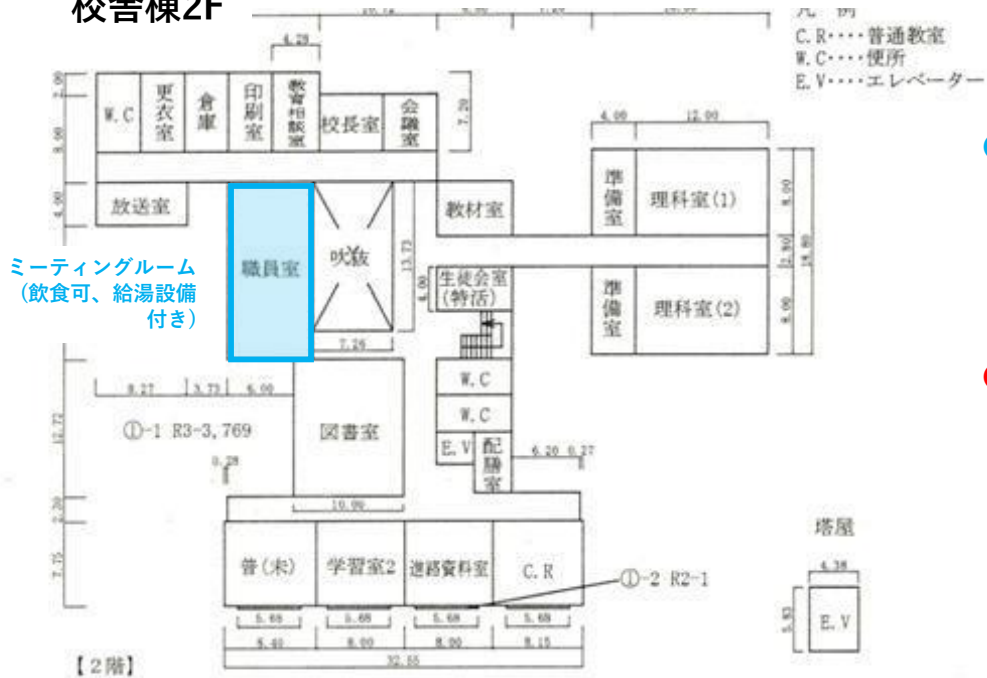

旧上野台中学校建物の整備イメージ

校舎棟 1F

ヒアリング中

モノづくり
ワークスペース

コワーキング
スペース

校舎棟2F

ミーティングルーム
(飲食可、給湯設備
付き)

●内装改修予定箇所

活用内容がある部分 (予定)

※理由を付して、変更可能

●内装改修対象外 (入居者により実施)

入居予定あり

入居ヒアリング中

※色付けがしていない部分は、今後入居者を募集することや、コワーキングスペース利用者のリモート会議室として活用することを想定しています。理由を付して、内装改修予定箇所に変更可能です。

体育館

サテライトオフィス
イベント(企業運動会)
地域への貸出等

部室棟

ヒアリング中 更衣室
(シャワーブース有)

校舎棟3F

サテライトオフィス
スクール (介護者養成・IT)

解体予定

プール専用付属室