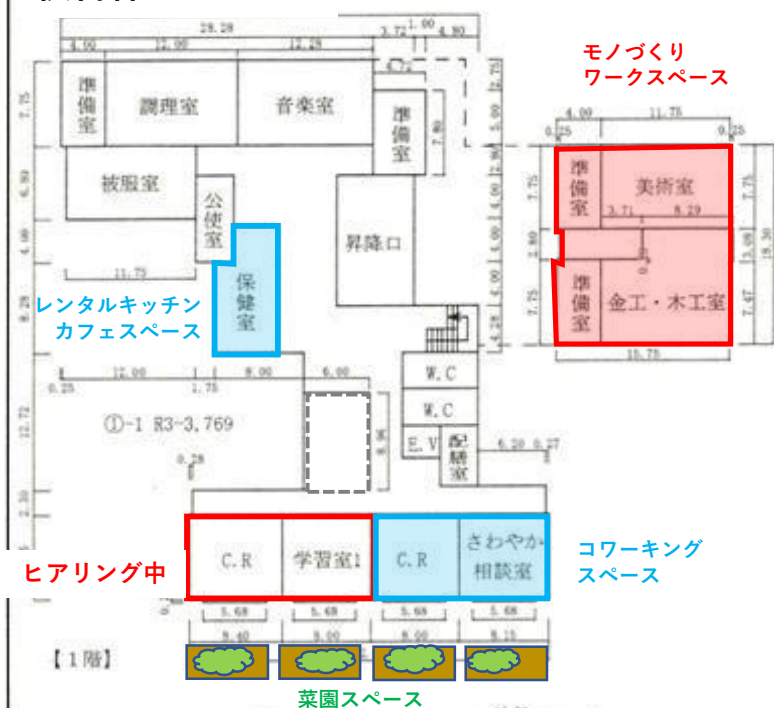

旧上野台中学校建物の整備イメージ

校舎棟 1F

ヒアリング中

モノづくり
ワークスペース

コワーキング
スペース

校舎棟2F

ミーティングルーム
(飲食可、給湯設備
付き)

●内装改修予定箇所

活用内容がある部分 (予定)

※理由を付して、変更可能

●内装改修対象外 (入居者により実施)

入居予定あり

入居ヒアリング中

※色付けがしていない部分は、今後入居者を募集することや、コワーキングスペース利用者のリモート会議室として活用することを想定しています。理由を付して、内装改修予定箇所に変更可能です。

体育館

サテライトオフィス
イベント(企業運動会)
地域への貸出等

部室棟

ヒアリング中 更衣室
(シャワーブース有)

校舎棟3F

サテライトオフィス
スクール (介護者養成・IT)

解体予定

プール専用付属室