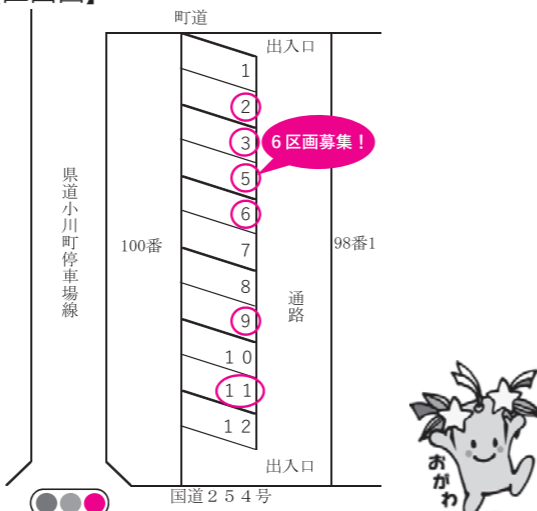

### 月極駐車場の利用者を募集しています！

小川町駅まで徒歩5分！ 保証金・更新料なし！ 先着順！

【案内図】

【区画図】

所在地 小川町大字小川99番1

賃料 月額 5,000円

区画数 6区画募集（2・3・5・6・9・11区画）

普通自動車・軽自動車用（2.3m×4.7m）