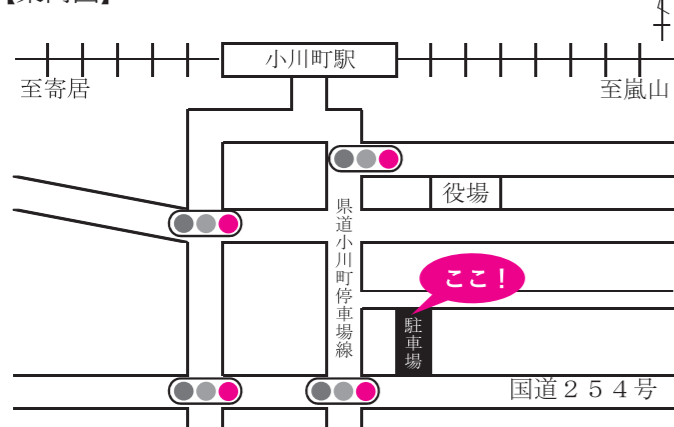

### 月極駐車場の利用者を募集しています！

小川町駅まで徒歩5分！ 保証金・更新料なし！ 先着順！

【案内図】

【区画図】

所在地 小川町大字小川99番1

賃料 月額 5,000円

区画数 6区画募集（2・3・5・6・9・11区画）

普通自動車・軽自動車用（2.3m×4.7m）