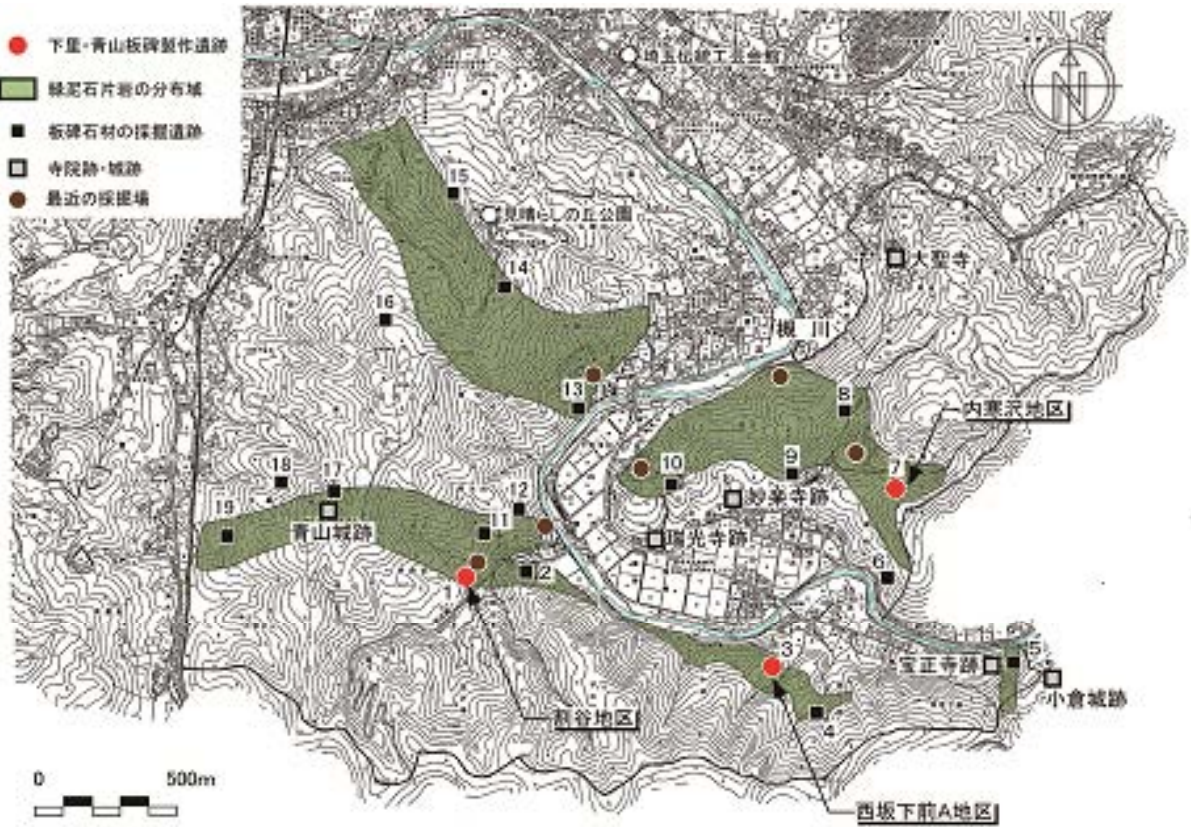

■ 図 38 周辺地域を構成する諸要素

下里・青山板碑製作遺跡のうち未指定の遺跡等分布図

各遺跡名は 76 ページ参照

写真 15 河床の緑泥石片岩露頭（島根橋下流）

写真 16 仙元山遊歩道付近から見た下里地区

■ 図 39 板碑等中世石造物分布図（上：青山地区、下：下里地区。1997『小川町の歴史資料編 3』より）

写真 17 青山城跡

写真 18 瑞光寺跡の板碑群