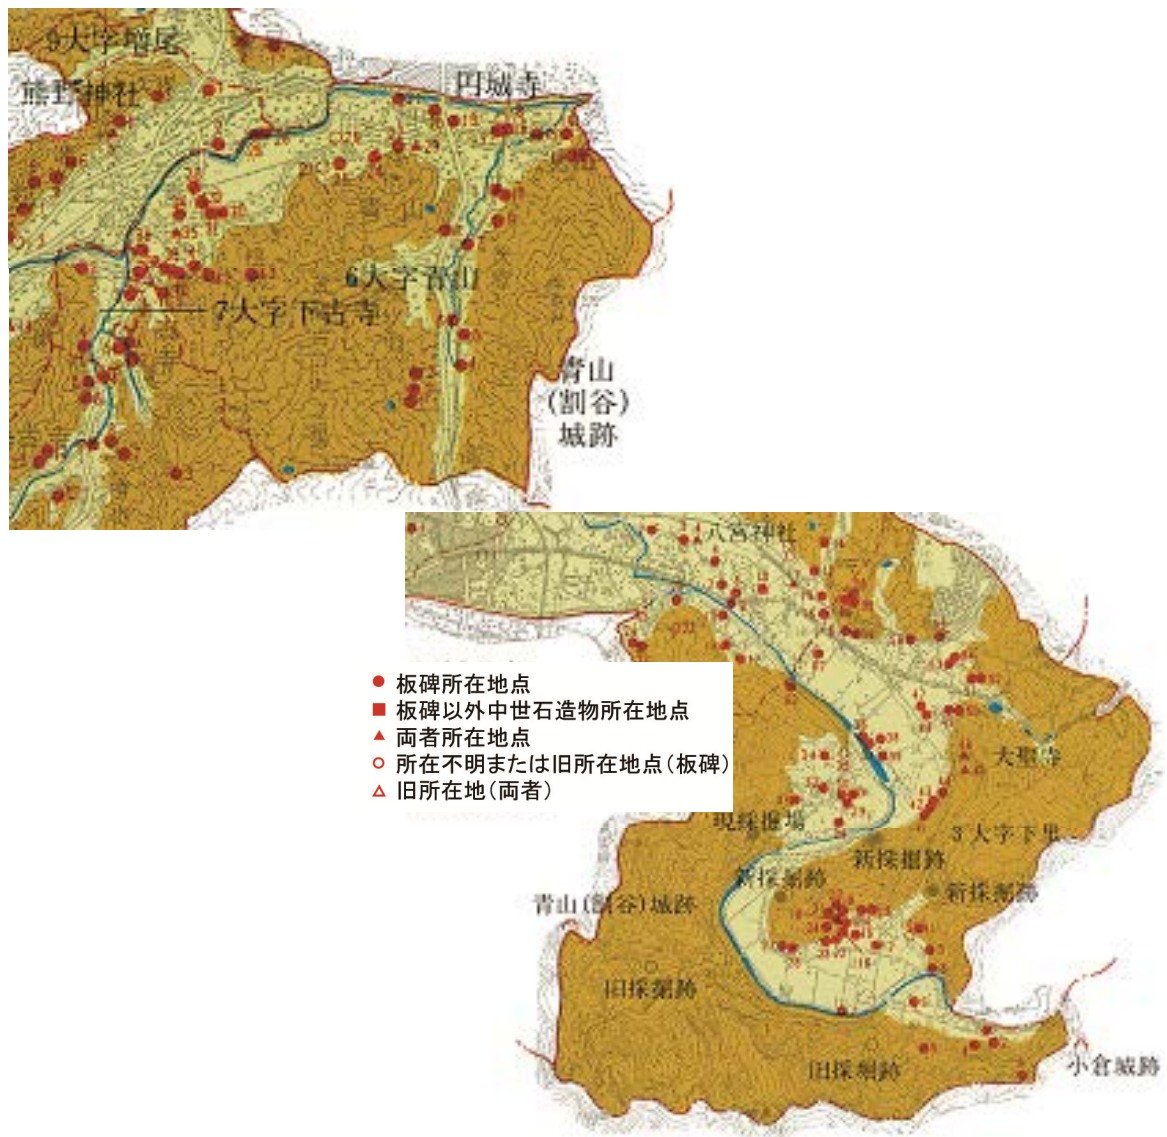

■ 図 38 周辺地域を構成する諸要素

下里・青山板碑製作遺跡のうち未指定の遺跡等分布図

各遺跡名は 76 ページ参照

写真 15 河床の緑泥石片岩露頭（島根橋下流）

写真 16 仙元山遊歩道付近から見た下里地区

■ 図 39 板碑等中世石造物分布図（上：青山地区、下：下里地区。1997『小川町の歴史資料編 3』より）

写真 17 青山城跡

写真 18 瑞光寺跡の板碑群