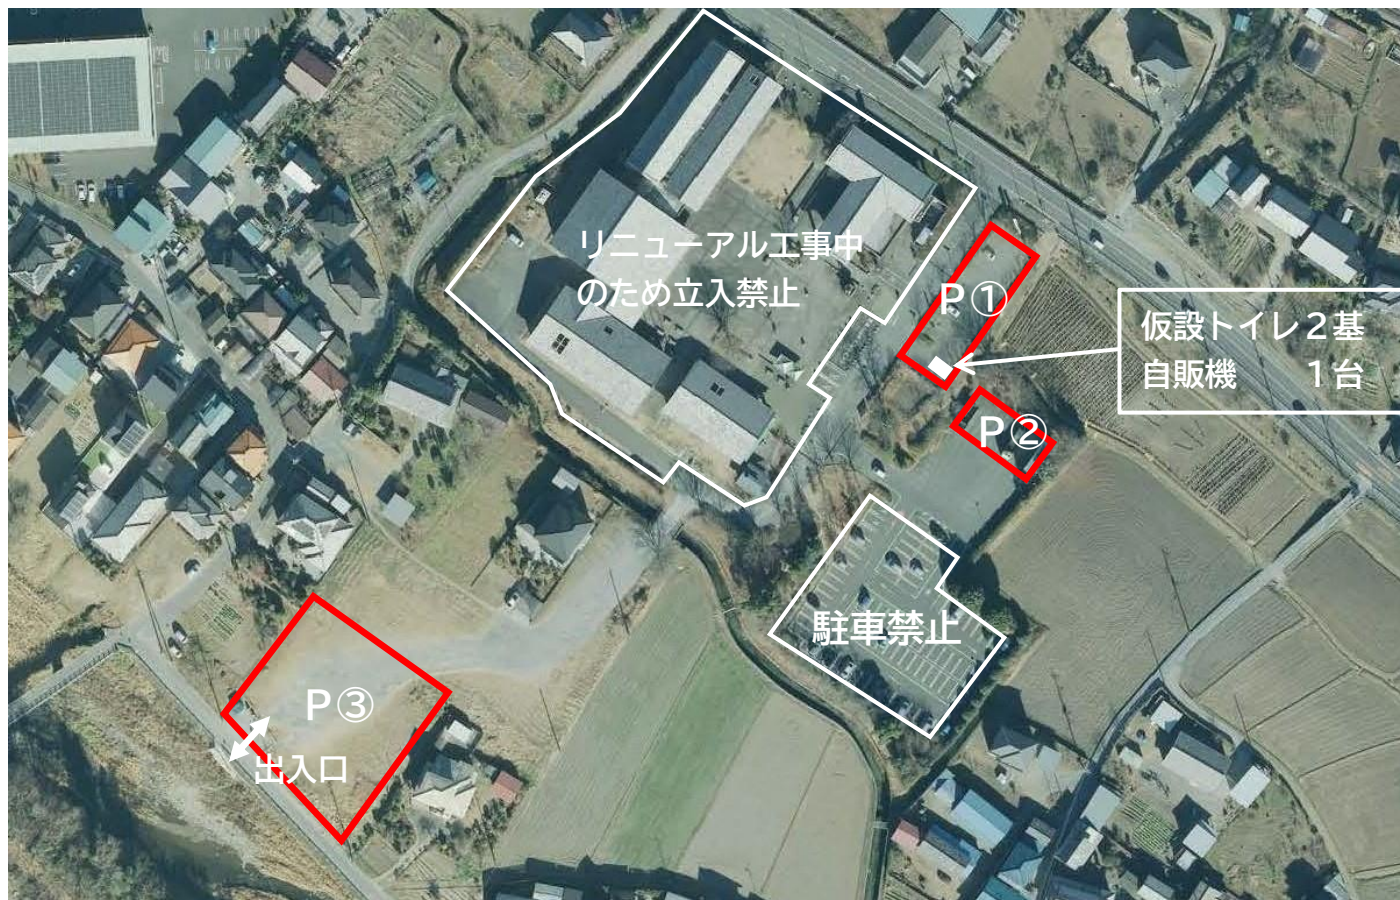

道の駅おがわまちについて

令和5年11月1日現在 小川町にぎわい創出課作成 電話0493-72-1221

■駐車可能台数

- P① 小型車（普通車） 13台
- P② 大型車専用 7台
- P③ 町有地臨時 40台
※小型車（普通車）のみ

■設備について

- ・自販機 1台
- ・仮設トイレ 2基（男女別）

【お願い】 大型バスの待機場所として使用できますが
仮設トイレ2基のため、団体様のトイレ休憩はご遠慮ください。