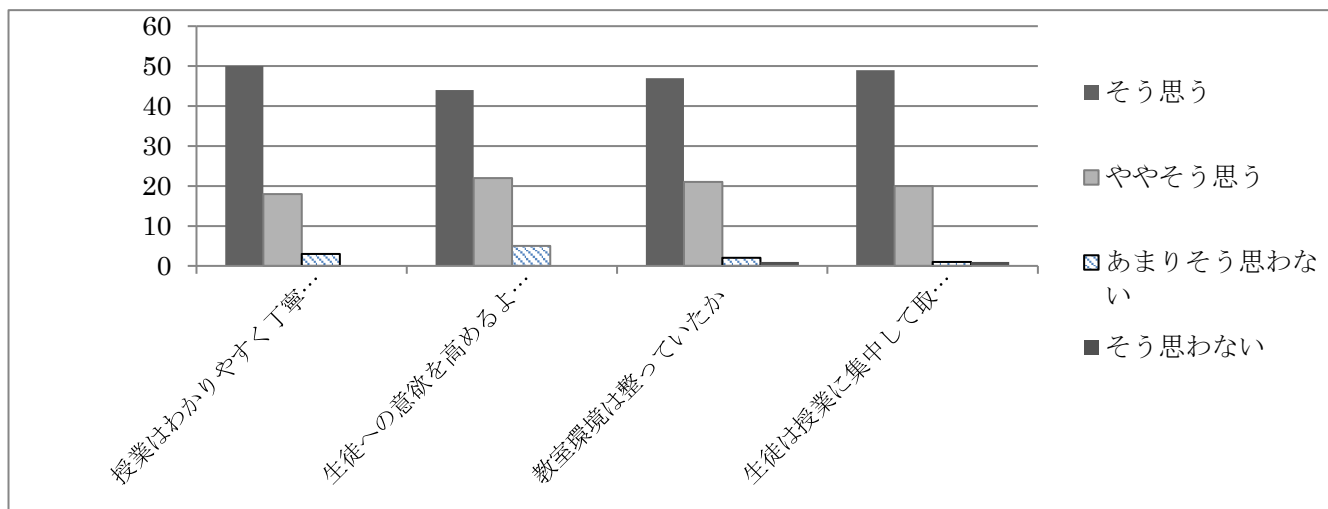

東中学校だより

令和3年5月27日 第3号

文責 校長 下村 治

学校教育目標 ○進んで学ぶ生徒 ○心豊かな生徒 ○身体をきたえる生徒

学校公開 (5/8) ご協力ありがとうございました。

5月8日(土)、本校では学校公開を実施しました。感染症拡大の状況から、開催も危ぶまれましたが(同日行われる予定であったPTA総会、体育後援会総会を紙面開催に変更)、ご家庭からの参観者の人数制限や、参観時間を30分にするなど感染リスク軽減策を図りながらの実施といたしました。

保護者の皆さまのご理解もいただき、当日は大きな混乱もなく、約170余名の皆さまに参観いただきました。ご協力ありがとうございました。

また、当日のアンケートにも多くの方から回答をいただきましたので、その結果を報告いたします。

【アンケート項目】(無記名・4段階評価)

- ○授業はわかりやすく丁寧に進められていましたか。
- ○生徒への意欲を高めるように授業が進められていましたか。
- ○教室環境は整っていましたか。
- ○生徒は授業に集中して取り組んでいましたか。