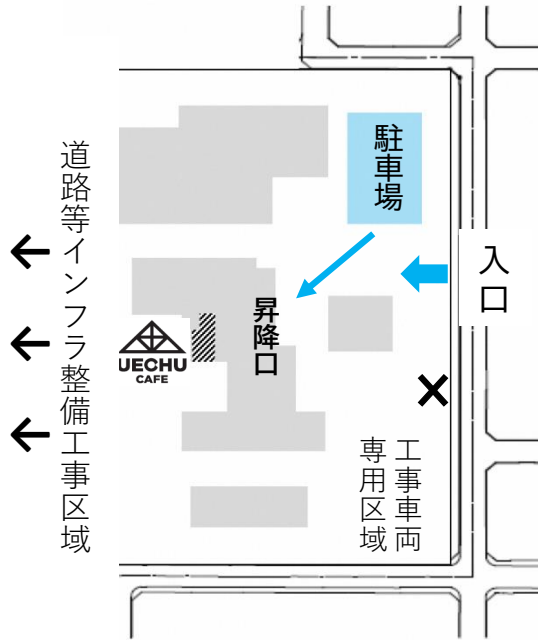

# 旧上野台中学校1階 カフェスペース 7月3日（月）オープン

### イベント一覧

※詳細はお問合せください。

内容	日にち
子育てサロン	21日（金）、28日（金）

現在、道路工事のため、昇降口からお入りください。  
昇降口で靴を脱いでスリッパ等に履き替えをお願いします。

施設名：旧上野台中学校1階 カフェスペース  
(旧上野台中学校キッチンエリア内)

運営者：株式会社 おいでなせえ

〒355-0322 埼玉県比企郡小川町東小川2丁目22番1

TEL:0493-81-5147 HP:<https://ogawa-uechu.com>